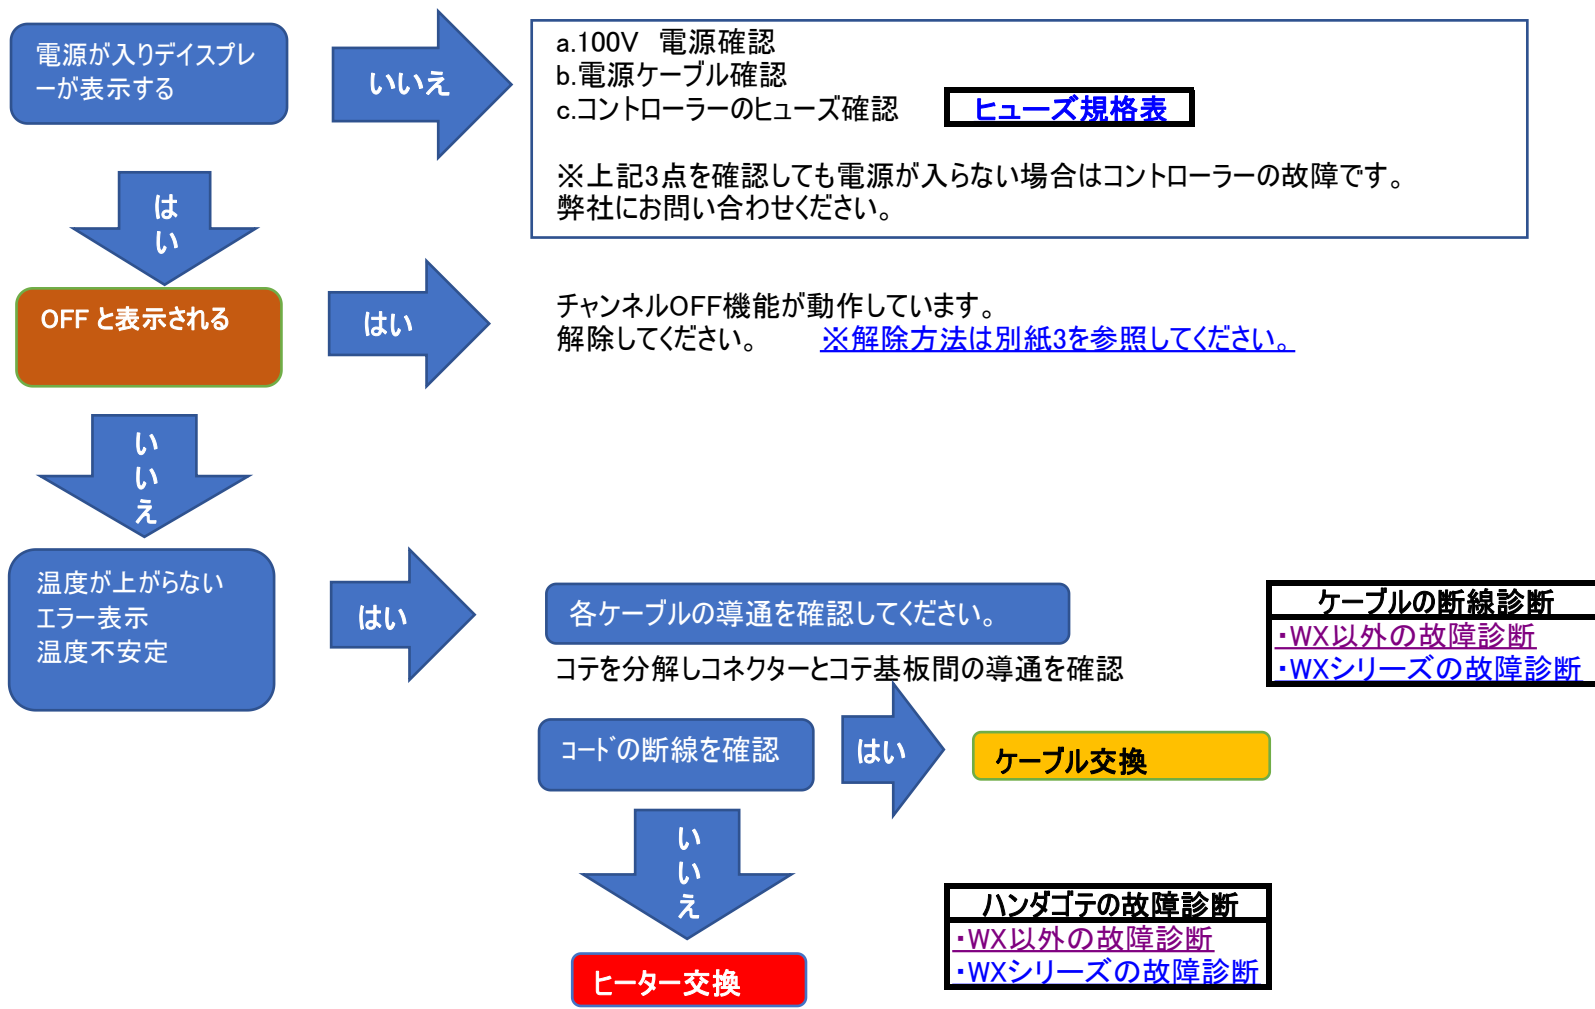

Wellerハンダステーションの故障診断  
(簡易的な故障箇所確認方法です。)

ハンダステーション  
ハンダゴテ

対象ハンダステーション及びハンダゴテは下記のとおりです。

WX / WT / WD / マルチコントローラーWR/WXRは弊社にて修理を実施します。  
WP65/WXP65/WSP80/WP80/WXP80/WP120/WXP120/WSP150/WXP200  
WTA50/DSX120/DSX80/WXDP120

※1 WMRP/WMRT/WMRTMS/WMRTMS/WXMP/WXMPMS/WXMRT/WXMRTMS

※1 のハンダゴテはコテ先がヒーターセンサー一体型です。

ヒーター/センサー/ケーブル等部品の交換にはそれぞれ説明書が入っています。